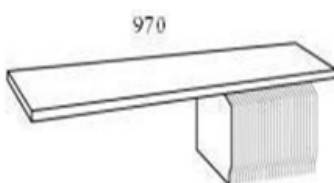

Accesorios: Estante opcional

Dimensiones totales: Ancho: 800mm / Fondo: 440mm / Alto: 1980mm

Volumen: 0,71 m³ / Peso: 49 kg

ARMARIO METALICO CON PUERTAS DE PERSIANA

BG-A1800/2

Material chapa laminado en frío DC01 según norma europea EN 10130, de contenido en carbono inferior al 0,12%.

Pintura polvo en epoxi polimerizado al horno. / Grueso de capa de 80 micras.

Persiana Cualificación M1 - ignífuga- Bi-lama

Cierre mediante cerradura de llaves articuladas

Ral de estructura: Ral 9006 Gris metalizado, Ral 1013 Arena, Ral 7035 Gris
Ral de persianas: Arce; Haya; Haya Claro; Etimoe; Ral 9006 Gris metalizado; Ral 7035 Gris; Ral 1013 Arena; Ral 9005 Negro.

Accesorios: Estante opcional

Dimensiones totales: Ancho: 970mm / Fondo: 440mm / Alto: 1800mm

Volumen: 0,83 m³ / Peso: 42 kg

ESTANTE

BG-E800

Dimensiones totales: 800 x 354 mm / Volumen: 0,013 m³ / Peso: 2,80 kg

Carpetas opcionales de 330 x 240 x 317 mm

ESTANTE

BG-E970

Dimensiones totales: 970 x 354mm / Volumen: 0,013m³ / Peso: 3.32kg

Accesorios: Carpetas opcionales de 330 x 240 x 316mm