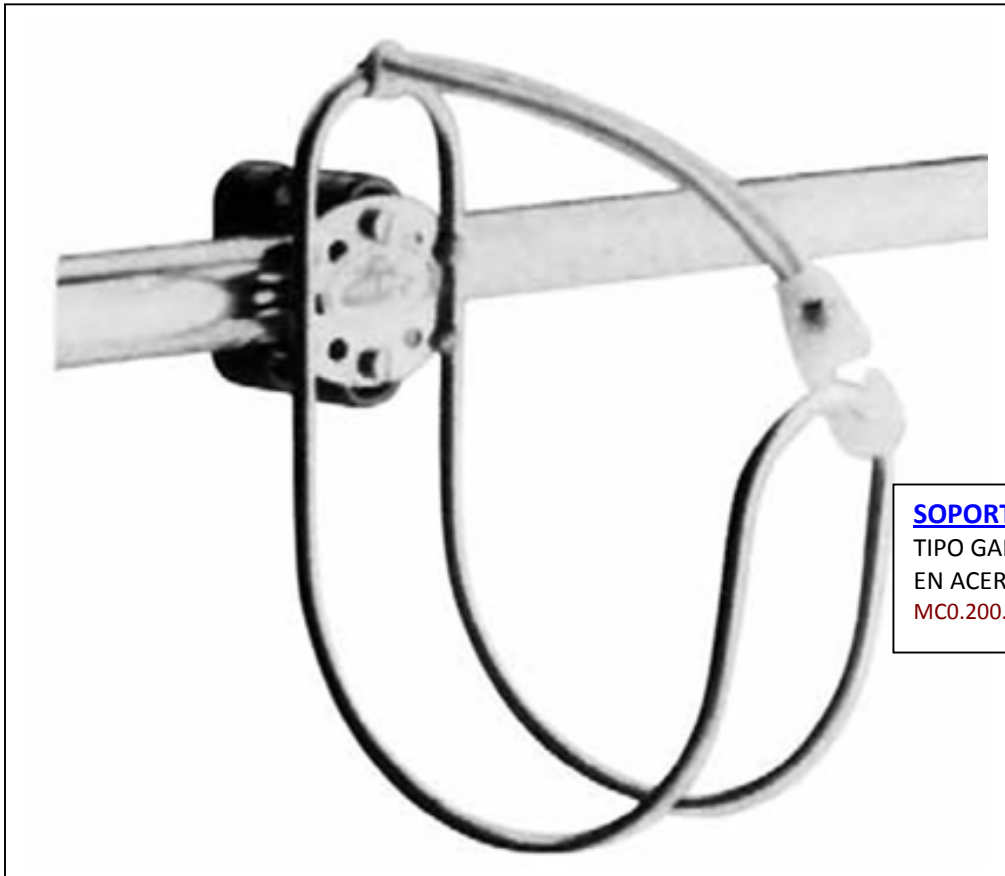

Code	Description	For container model
40213	Pole for Lifebuoy Ring container	standard
40214	Mounting kit for Ø 6 cm tube (rail, banister & jetty balustrade)	

**SOPORTE PARA ARO SALVAVIDAS**  
 TIPO GANCHO  
 EN ACERO INOX  
 MCO.200.01/NRV